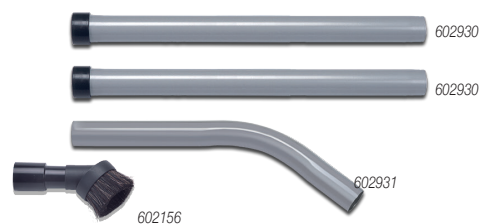

Kit BA2

Sterk

Gemakkelijk

Ergonomisch
in gebruik

Service

Deze informatie en overige producten zijn terug te vinden op www.numatic.nl