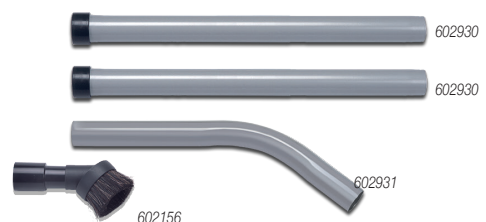

Kit BA2

Sterk

Gemakkelijk

Ergonomisch
in gebruik

Service

Deze informatie en overige producten zijn terug te vinden op www.numatic.nl